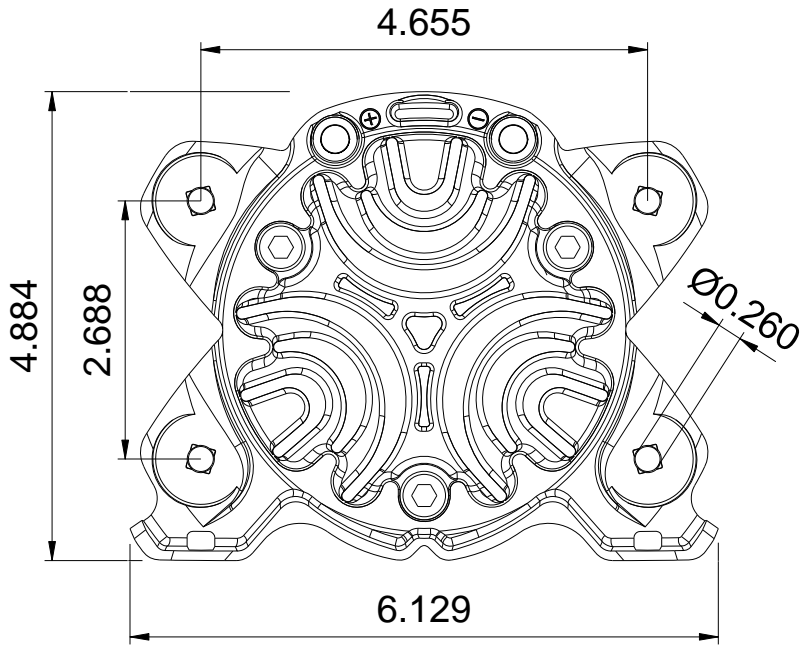

Guitammer ButtKicker BK4
Actual Size

Guitammer ButtKicker BK4
Actual Size

Guitammer ButtKicker BK4
Scaled: 1/2 size