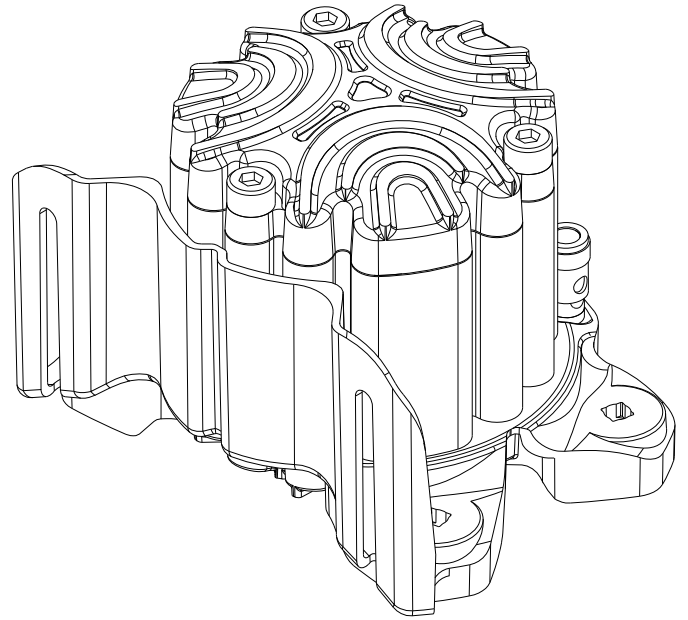

Guitammer ButtKicker BK4
Actual Size

Guitammer ButtKicker BK4
Actual Size

Guitammer ButtKicker BK4
Scaled: 1/2 size