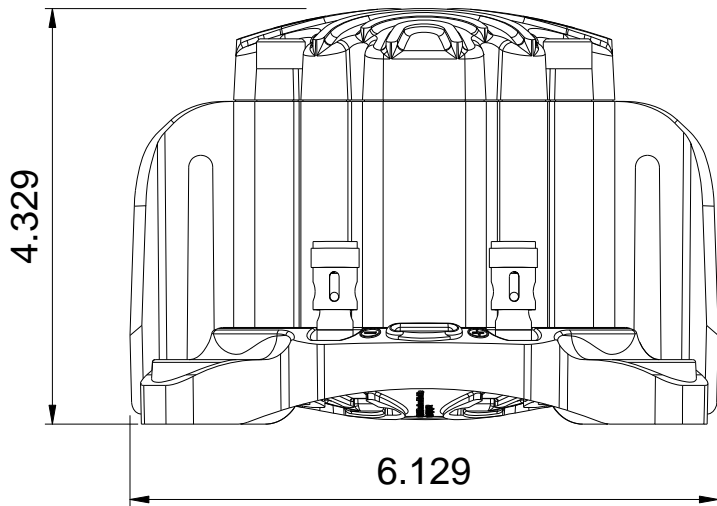

Guitammer ButtKicker BK4
Actual Size

Guitammer ButtKicker BK4
Actual Size

Guitammer ButtKicker BK4
Scaled: 1/2 size