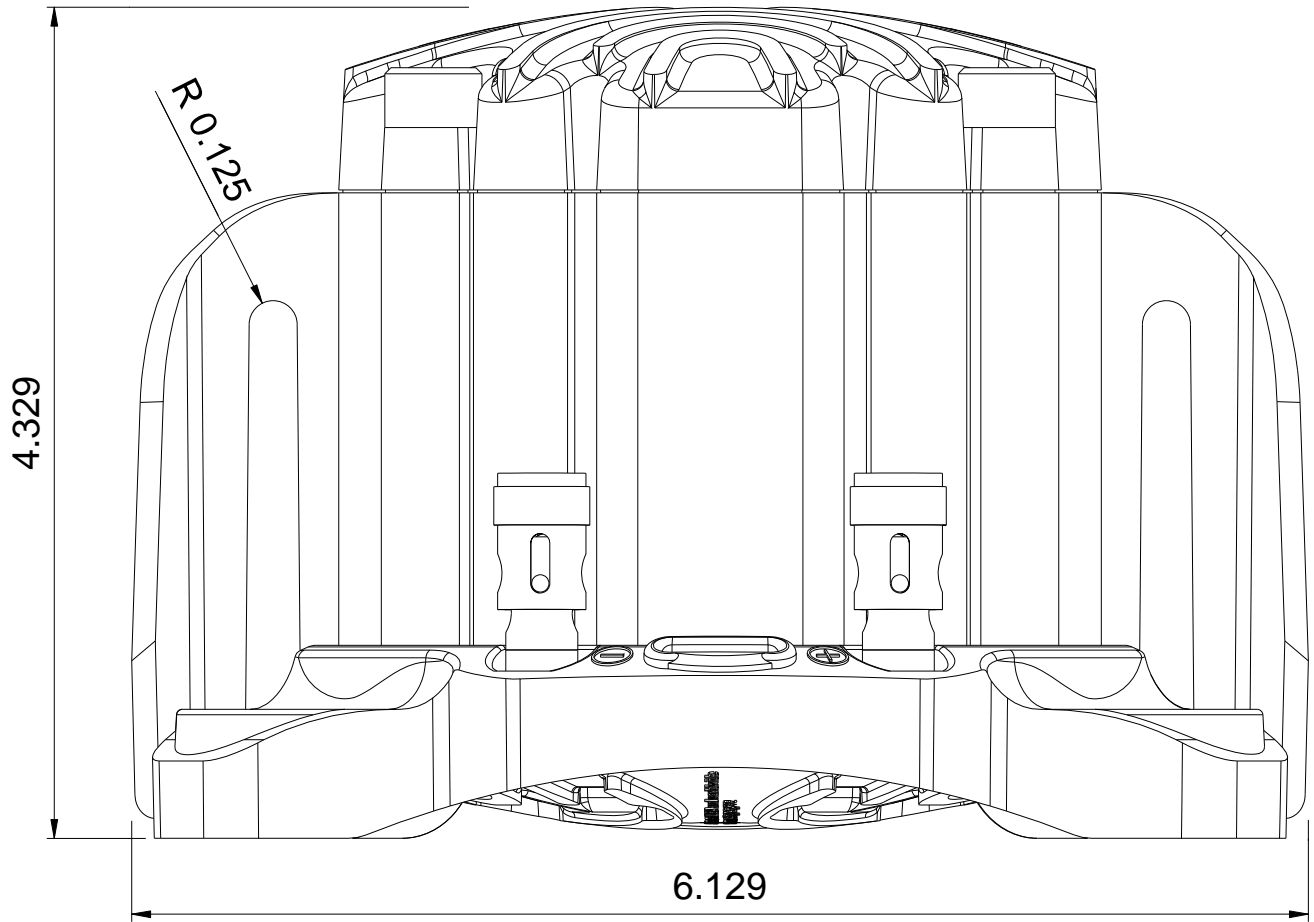

Guitammer ButtKicker BK4
Actual Size

Guitammer ButtKicker BK4
Actual Size

Guitammer ButtKicker BK4
Scaled: 1/2 size